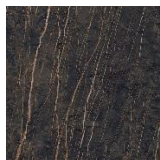

MØBILIS

Billy Keramik

Table basse avec structure en acier laqué gaufré titane (GFM11) ou noir (GFM73) ou avec base en Bronze et bord du plateau en Brushed Bronze. Plateau en céramique Marmi dans les couleurs Albastro (KM02), Ardesia (KM04), Portoro Opaque (KM07), Portoro brillant (KM08), Emperador (KM10), Makalu (KM11), Breccia (KM12), Arenal (KM13) ou Zefiro (KZ20).

Plateau	KM			KZ20		
	Base GFM73	GFM11	Bronze	GFM73	GFM11	Bronze
Structure	GFM73	GFM11	Brushed Bronze	GFM73	GFM11	Brushed Bronze
Ø 36/33 cm ht.	465.00	490.00	605.00	480.00	500.00	620.00
Ø 36/43 cm ht.	465.00	490.00	605.00	480.00	505.00	620.00
Ø 36/53 cm ht.	475.00	510.00	615.00	490.00	525.00	630.00
Ø 60/28 cm ht.	675.00	720.00	880.00	760.00	800.00	965.00
Ø 60/38 cm ht.	685.00	720.00	885.00	765.00	805.00	970.00
Ø 60/48 cm ht.	690.00	735.00	890.00	775.00	815.00	975.00
Ø 100/28 cm ht.	1'195.00	1'285.00	1'430.00	1'365.00	1'450.00	1'595.00

KM02

KM 08

KM12

GFM11

KM04

KM10

KM13

GFM73

KM07

KM11

KZ20

Bru. Bronze