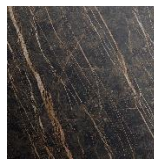

MØBILIS

Billy Keramik

Table basse avec structure en acier laqué gaufré titane (GFM11) ou noir (GFM73) ou avec base en Bronze et bord du plateau en Brushed Bronze. Plateau en céramique Marmi dans les couleurs Albastro (KM02), Ardesia (KM04), Portoro Opaque (KM07), Portoro brillant (KM08), Emperador (KM10), Makalu (KM11), Breccia (KM12), Arenal (KM13) ou Zefiro (KZ20).

Plateau	KM			KZ20		
	Base GFM73	GFM11	Bronze	GFM73	GFM11	Bronze
Structure	GFM73	GFM11	Brushed Bronze	GFM73	GFM11	Brushed Bronze
Ø 36/33 cm ht.	465.00	490.00	605.00	480.00	500.00	620.00
Ø 36/43 cm ht.	465.00	490.00	605.00	480.00	505.00	620.00
Ø 36/53 cm ht.	475.00	510.00	615.00	490.00	525.00	630.00
Ø 60/28 cm ht.	675.00	720.00	880.00	760.00	800.00	965.00
Ø 60/38 cm ht.	685.00	720.00	885.00	765.00	805.00	970.00
Ø 60/48 cm ht.	690.00	735.00	890.00	775.00	815.00	975.00
Ø 100/28 cm ht.	1'195.00	1'285.00	1'430.00	1'365.00	1'450.00	1'595.00

KM02

KM 08

KM12

GFM11

KM04

KM10

KM13

GFM73

KM07

KM11

KZ20

Bru. Bronze