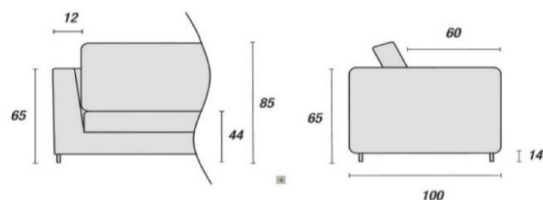

Krisby Low

Sofa en tissu ou cuir, déhoussable, composable, avec passepoil coloris àchoix, divers types de piétements et choix de finitions. Existe également en version haut dossier dossier et en version mix tissus/cuir en coloris différentes pour les coussins et la structure.

Pieds BJORG *
13 cm,
Métal finition
· Chrome bril. ME04
· Chrome noir ME05

Pieds UP *
14-19 cm
* Avec supplément
Métal finition
· Noir ME09
· Brun clair ME11

	Cod. D2001	Cod. D2000	Cod. D3000
			
	↔ 176cm ☐ 1,22 m³	↔ 198cm ☐ 1,32 m³	↔ 220cm ☐ 1,42 m³
	↘ 100cm ⚖ 88kg	↘ 100cm ⚖ 96kg	↘ 100cm ⚖ 104kg
	↓ 81cm ⊗ 5,6mt+5,9mt	↓ 81cm ⊗ 6mt+5,9mt	↓ 81cm ⊗ 6,4mt+6mt
Tissu Client	2535.00	2700.00	2895.00
Catégorie A-S	2690.00	2850.00	3055.00
Catégorie E	2815.00	2990.00	3190.00
Catégorie L	2945.00	3120.00	3330.00
Catégorie M	3075.00	3255.00	3470.00
Catégorie P	3290.00	3480.00	3700.00
Catégorie T	3580.00	3785.00	4010.00
Cuir Soft	4060.00	4220.00	4415.00
Cuir Maxi	4265.00	4425.00	4620.00
Cuir Top	4460.00	4635.00	4830.00
Cuir Luxor	5220.00	5405.00	5610.00
Cuir Premium	5475.00	5660.00	5870.00
Cuir VIP	6325.00	6525.00	6740.00

	Cod. D300M	Cod. (←) I1000S - I1000D (→)	Cod. (←) L200IS - L200ID (→)
			
	↔ 242cm ☐ 1,61 m³	↔ 125cm ☐ 1,99 m³	↔ 170cm ☐ 1,17 m³
	↘ 100cm ⚖ 112kg	↘ 165cm ⚖ 97kg	↘ 100cm ⚖ 80kg
	↓ 81cm ⊗ 7,1mt+6mt	↓ 81cm ⊗ 6,9mt+5,6mt	↓ 81cm ⊗ 5,6mt+4,6mt
Tissu Client	3085.00	2740.00	2400.00
Catégorie A-S	3250.00	2885.00	2520.00
Catégorie E	3395.00	3020.00	2630.00
Catégorie L	3540.00	3150.00	2745.00
Catégorie M	3690.00	3290.00	2855.00
Catégorie P	3925.00	3505.00	3040.00
Catégorie T	4260.00	3810.00	3295.00
Cuir Soft	4675.00	4010.00	3630.00
Cuir Maxi	4890.00	4200.00	3800.00
Cuir Top	5110.00	4380.00	3970.00
Cuir Luxor	5930.00	5080.00	4610.00
Cuir Premium	6210.00	5310.00	4820.00
Cuir VIP	7120.00	6090.00	5530.00